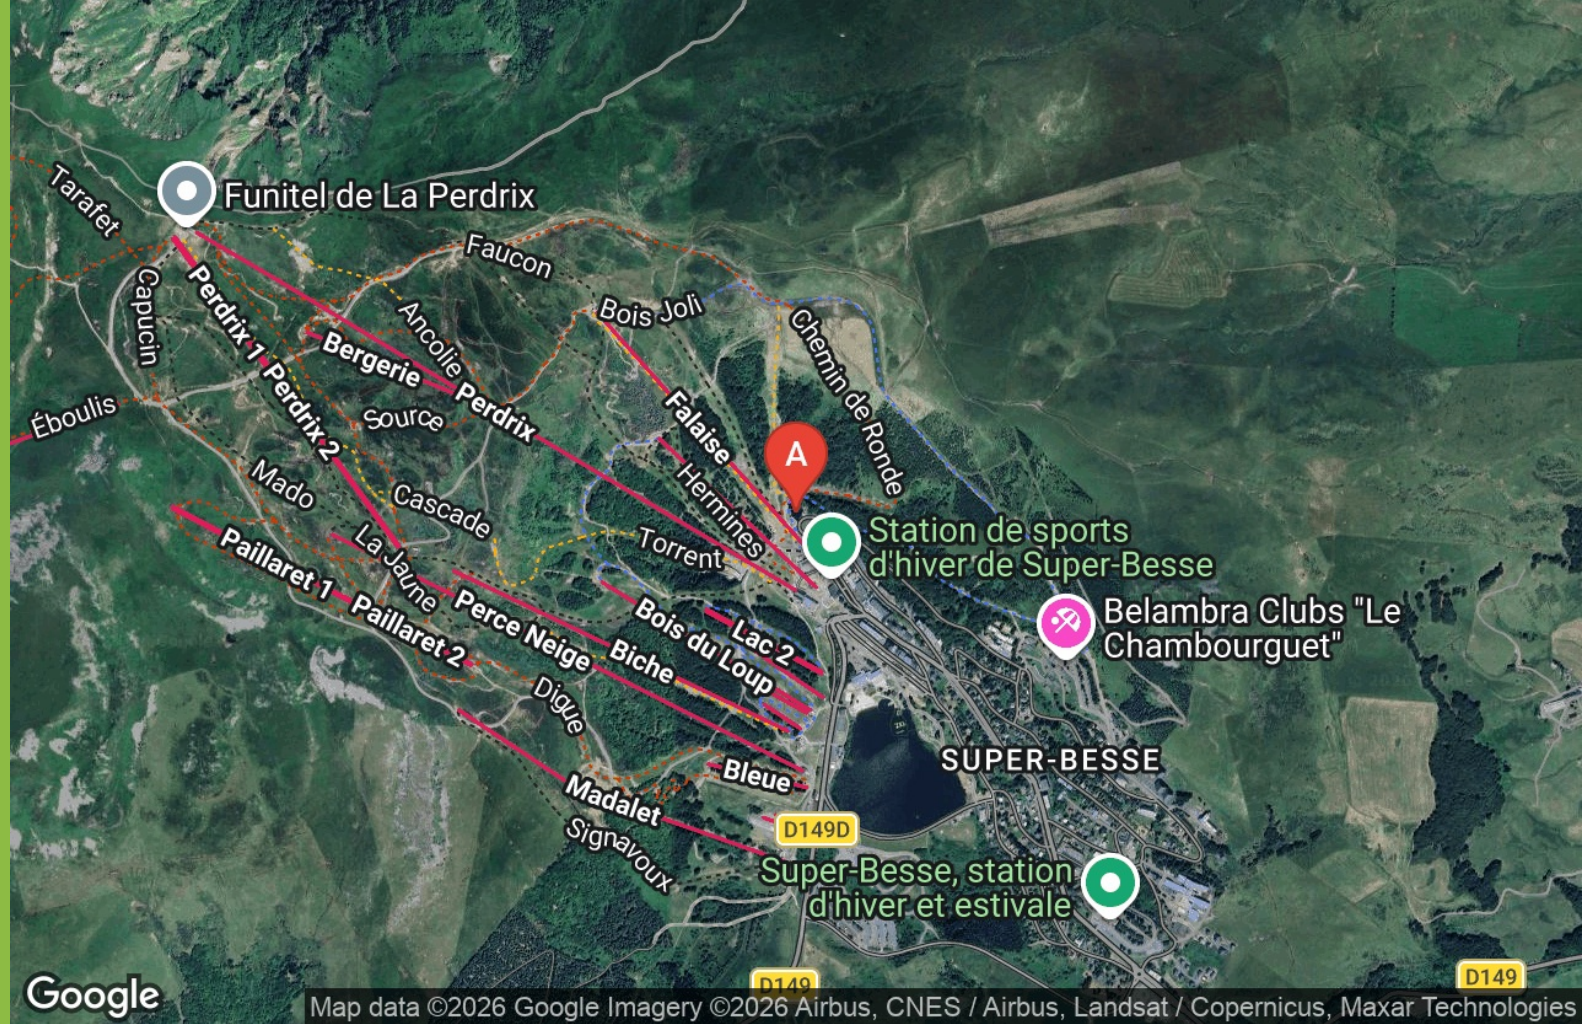

LOCATION NEVA SUPER-BESSE - MASSIF DU SANCY

LOCATION NEVA - APPARTEMENT LA BICHE N°1 - SUPER-BESSE

Location de vacances pour 6 personnes à Super-Besse -
Massif du Sancy

<https://location-neva-superbesse.fr>

Location Neva Superbesse

☎ 06 71 22 70 28

A Location Neva - Appartement La Biche n° 1 -
Super-Besse : 23 rue Marcel Gauthier, Quartier
Centre Station 63610 Super-Besse

Location Neva - Appartement La Biche n° 1 - Super-Besse

Découvrez cet appartement de 38m² pour 6 personnes moderne avec la WIFI idéalement situé au pied des pistes et au cœur de la station. Vous serez les seuls de la station à profiter de cet endroit privilégié. Vous aurez une vue imprenable sur la montagne du Sancy et ses pistes depuis sa terrasse orientée sud. Cet appartement très cosy et luxueux dispose d'un hall d'entrée vitré, d'un bel espace de repos avec sa chambre avec ses lits superposés (2 lits 90/190) et son canapé lit pour 2 personnes (160/200). Pour un confort optimal, vous pourrez profiter également dans le séjour d'un canapé lit pour 2 personnes (160/200). Cet espace de vie s'articule d'une cuisine équipée ouverte sur la pièce de vie pour des repas conviviaux en famille ou entre amis. Vous disposerez d'une belle salle de bain avec ses 2 lavabos et sa cabine de douche et des toilettes indépendantes. Une location de garage fermé est mise à disposition à quelques pas de la résidence à la Geneste. Si vous êtes amoureux de la montagne et de la nature vous pourrez découvrir les loisirs de la station, le patrimoine et les traditions de la région. Profitez du charme montagnard tout en restant proche des pistes ! Vous trouverez dans le centre ville tous les commerces, restaurants, snacks, supérette, centre médical et sa pharmacie ...et activités sportives, ESF, cinéma, VTT, bowling, tyrolienne, luge sur rails, piscine... Des services de qualité pour des vacances ou des séjours réussis. Pour le linge de lit et de toilette, merci de me consulter pour les tarifs de location.