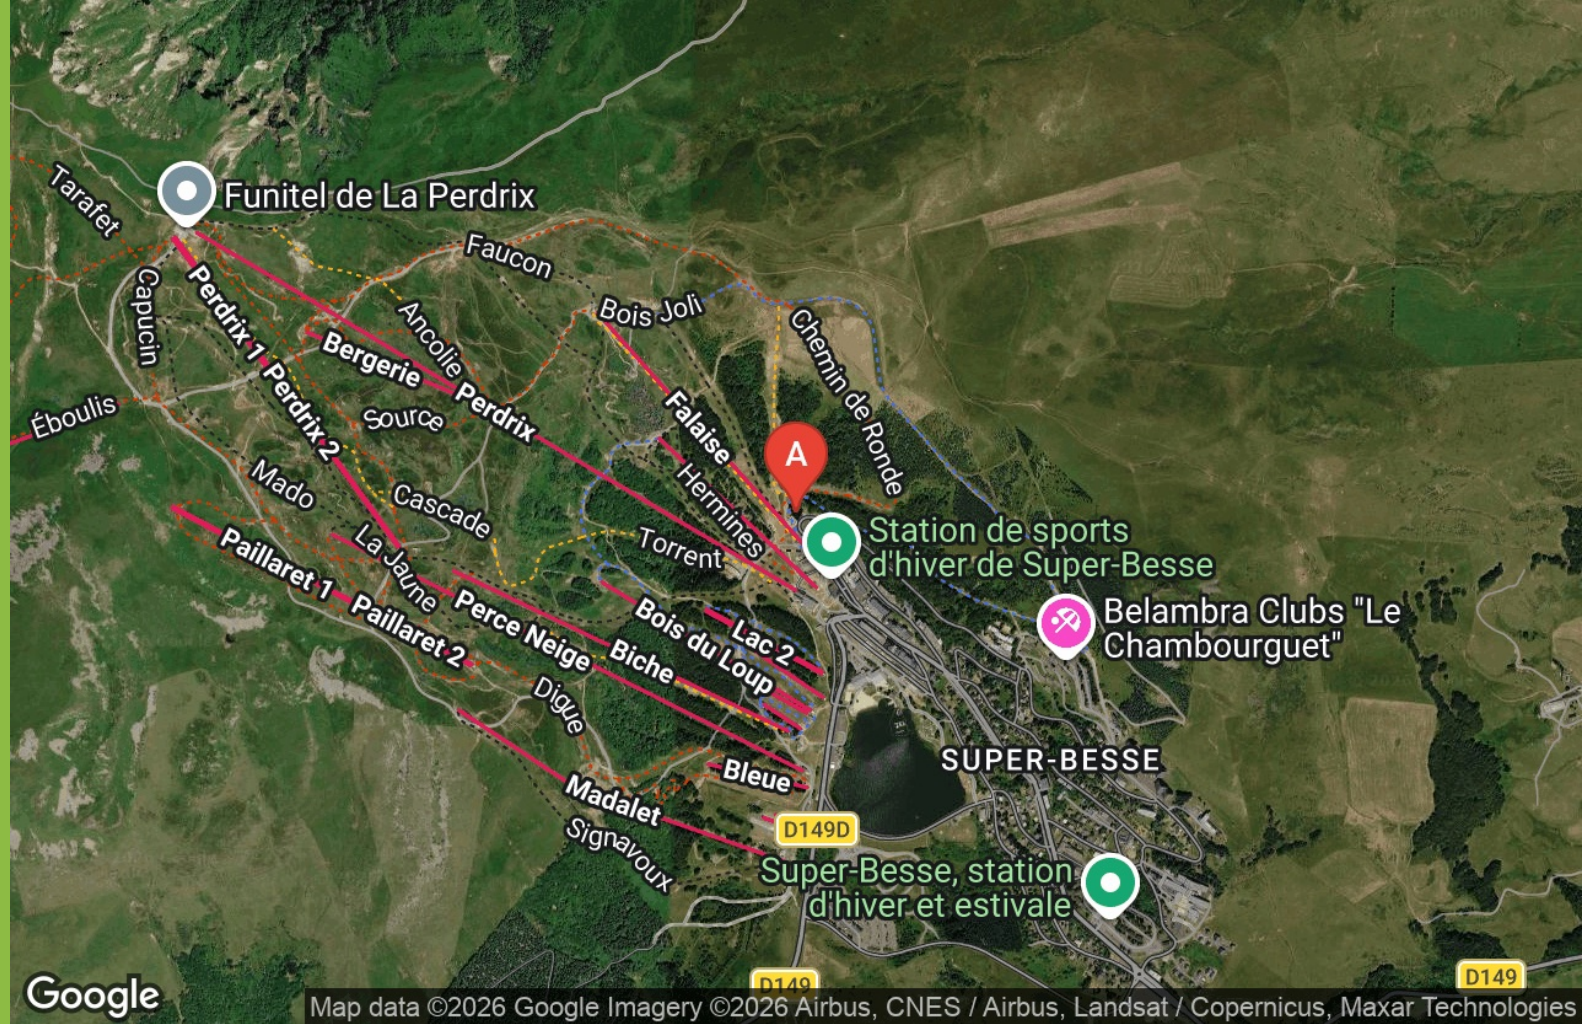

LOCATION NEVA SUPER-BESSE - MASSIF DU SANCY

LOCATION NEVA - APPARTEMENT LA BICHE N°1 - SUPER-BESSE

Location de vacances pour 6 personnes à Super-Besse -
Massif du Sancy

<https://location-neva-superbesse.fr>

Location Neva Superbesse

☎ 06 71 22 70 28

A Location Neva - Appartement La Biche n° 1 -
Super-Besse : 23 rue Marcel Gauthier, Quartier
Centre Station 63610 Super-Besse

Location Neva - Appartement La Biche n° 1 - Super-Besse

Découvrez cet appartement de 38m2 pour 6 personnes moderne avec la WIFI idéalement situé au pied des pistes et au cœur de la station. Vous serez les seuls de la station à profiter de cet endroit privilégié. Vous aurez une vue imprenable sur la montagne du Sancy et ses pistes depuis sa terrasse orientée sud. Cet appartement très cosy et luxueux dispose d'un hall d'entrée vitré, d'un bel espace de repos avec sa chambre avec ses lits superposés (2 lits 90/190) et son canapé lit pour 2 personnes (160/200). Pour un confort optimal, vous pourrez profiter également dans le séjour d'un canapé lit pour 2 personnes (160/200). Cet espace de vie s'articule d'une cuisine équipée ouverte sur la pièce de vie pour des repas conviviaux en famille ou entre amis. Vous disposerez d'une belle salle de bain avec ses 2 lavabos et sa cabine de douche et des toilettes indépendantes. Une location de garage fermé est mise à disposition à quelques pas de la résidence à la Geneste. Si vous êtes amoureux de la montagne et de la nature vous pourrez découvrir les loisirs de la station, le patrimoine et les traditions de la région. Profitez du charme montagnard tout en restant proche des pistes ! Vous trouverez dans le centre ville tous les commerces, restaurants, snacks, supérette, centre médical et sa pharmacie ...et activités sportives, ESF, cinéma, VTT, bowling, tyrolienne, luge sur rails, piscine... Des services de qualité pour des vacances ou des séjours réussis. Pour le linge de lit et de toilette, merci de me consulter pour les tarifs de location.